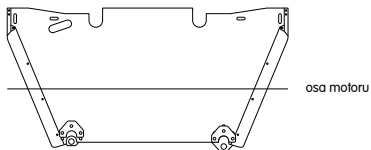

1/48

1/72

zleva

zprava

## Henschel Hs 126 B-1

Měřítko: 1/48, 1/72

Sestava: trup

Pohled: zleva a zprava

Popis: boční pancéřování